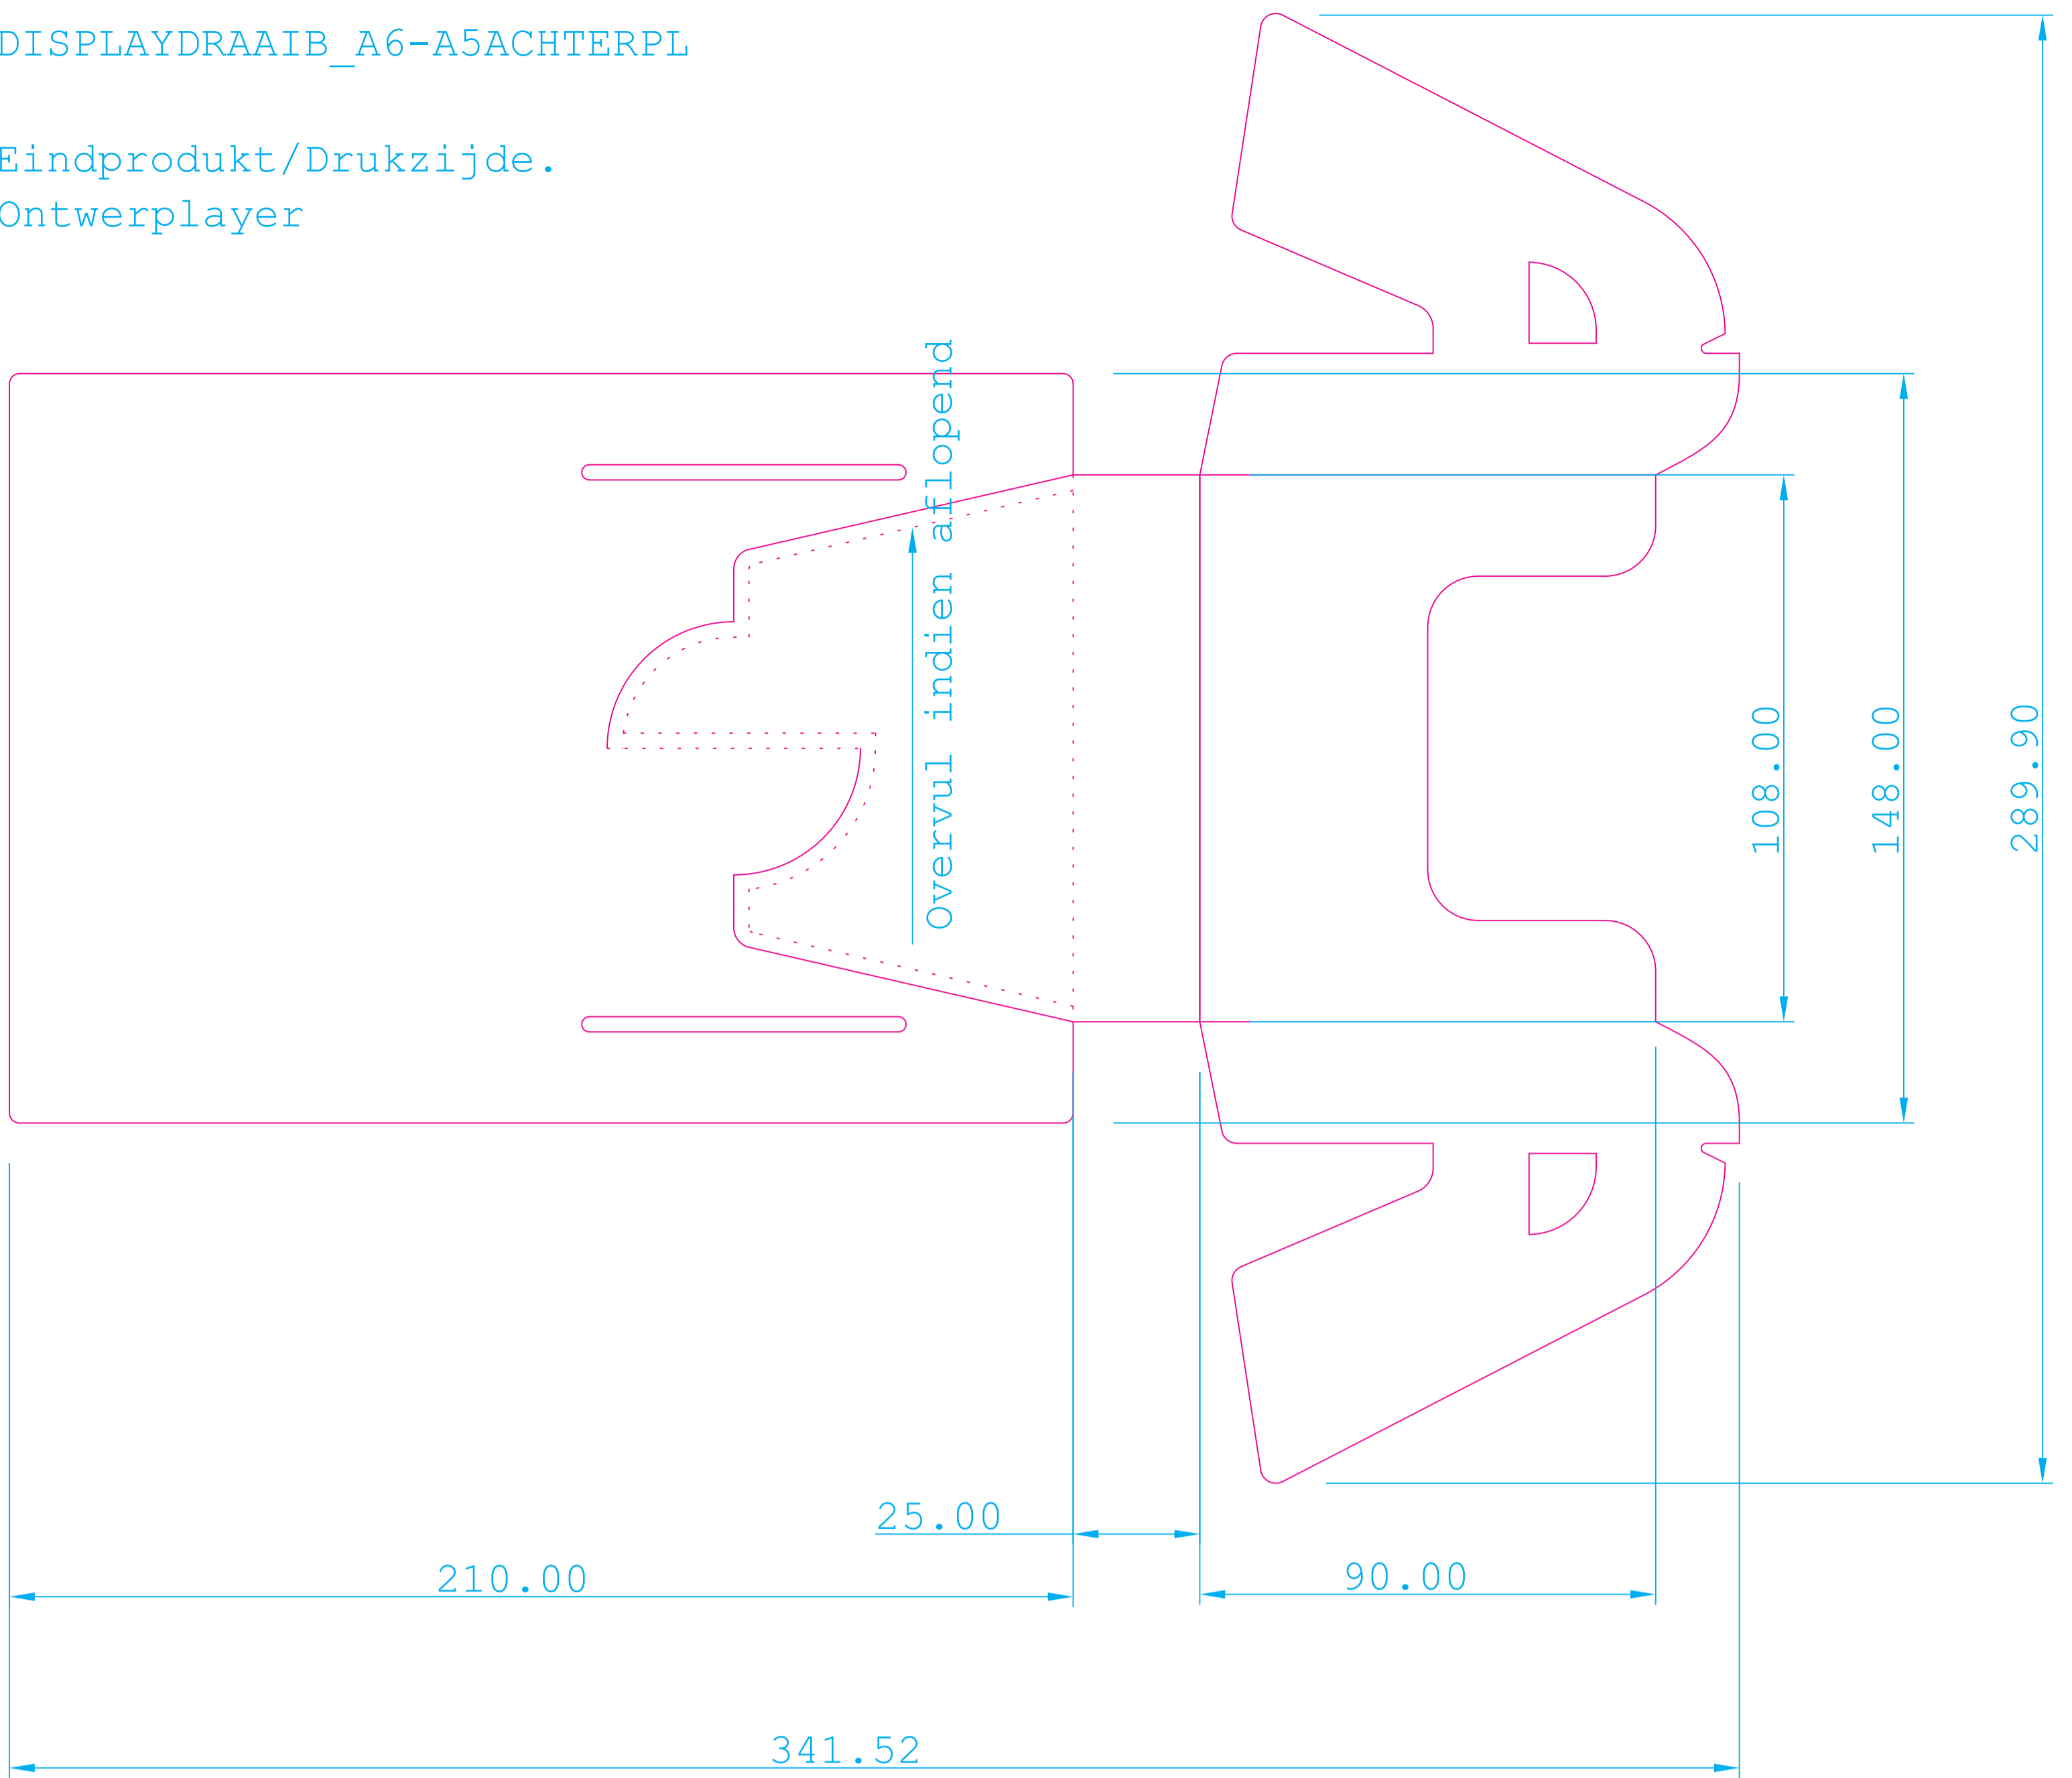

DISPLAYDRAAIB_A6-A5ACHTERPL

Eindprodukt/Drukzijde.
Ontwerplayer

DISPLAYDRAAIB_A6-A5ACHTERPL

Extra toelichting
Niet gebruiken als ontwerplayer.

DISPLAYDRAAIB_A6-A5ACHTERPL

Extra toelichting
Niet gebruiken als ontwerplayer.

B is zichtbare zijde na montage.