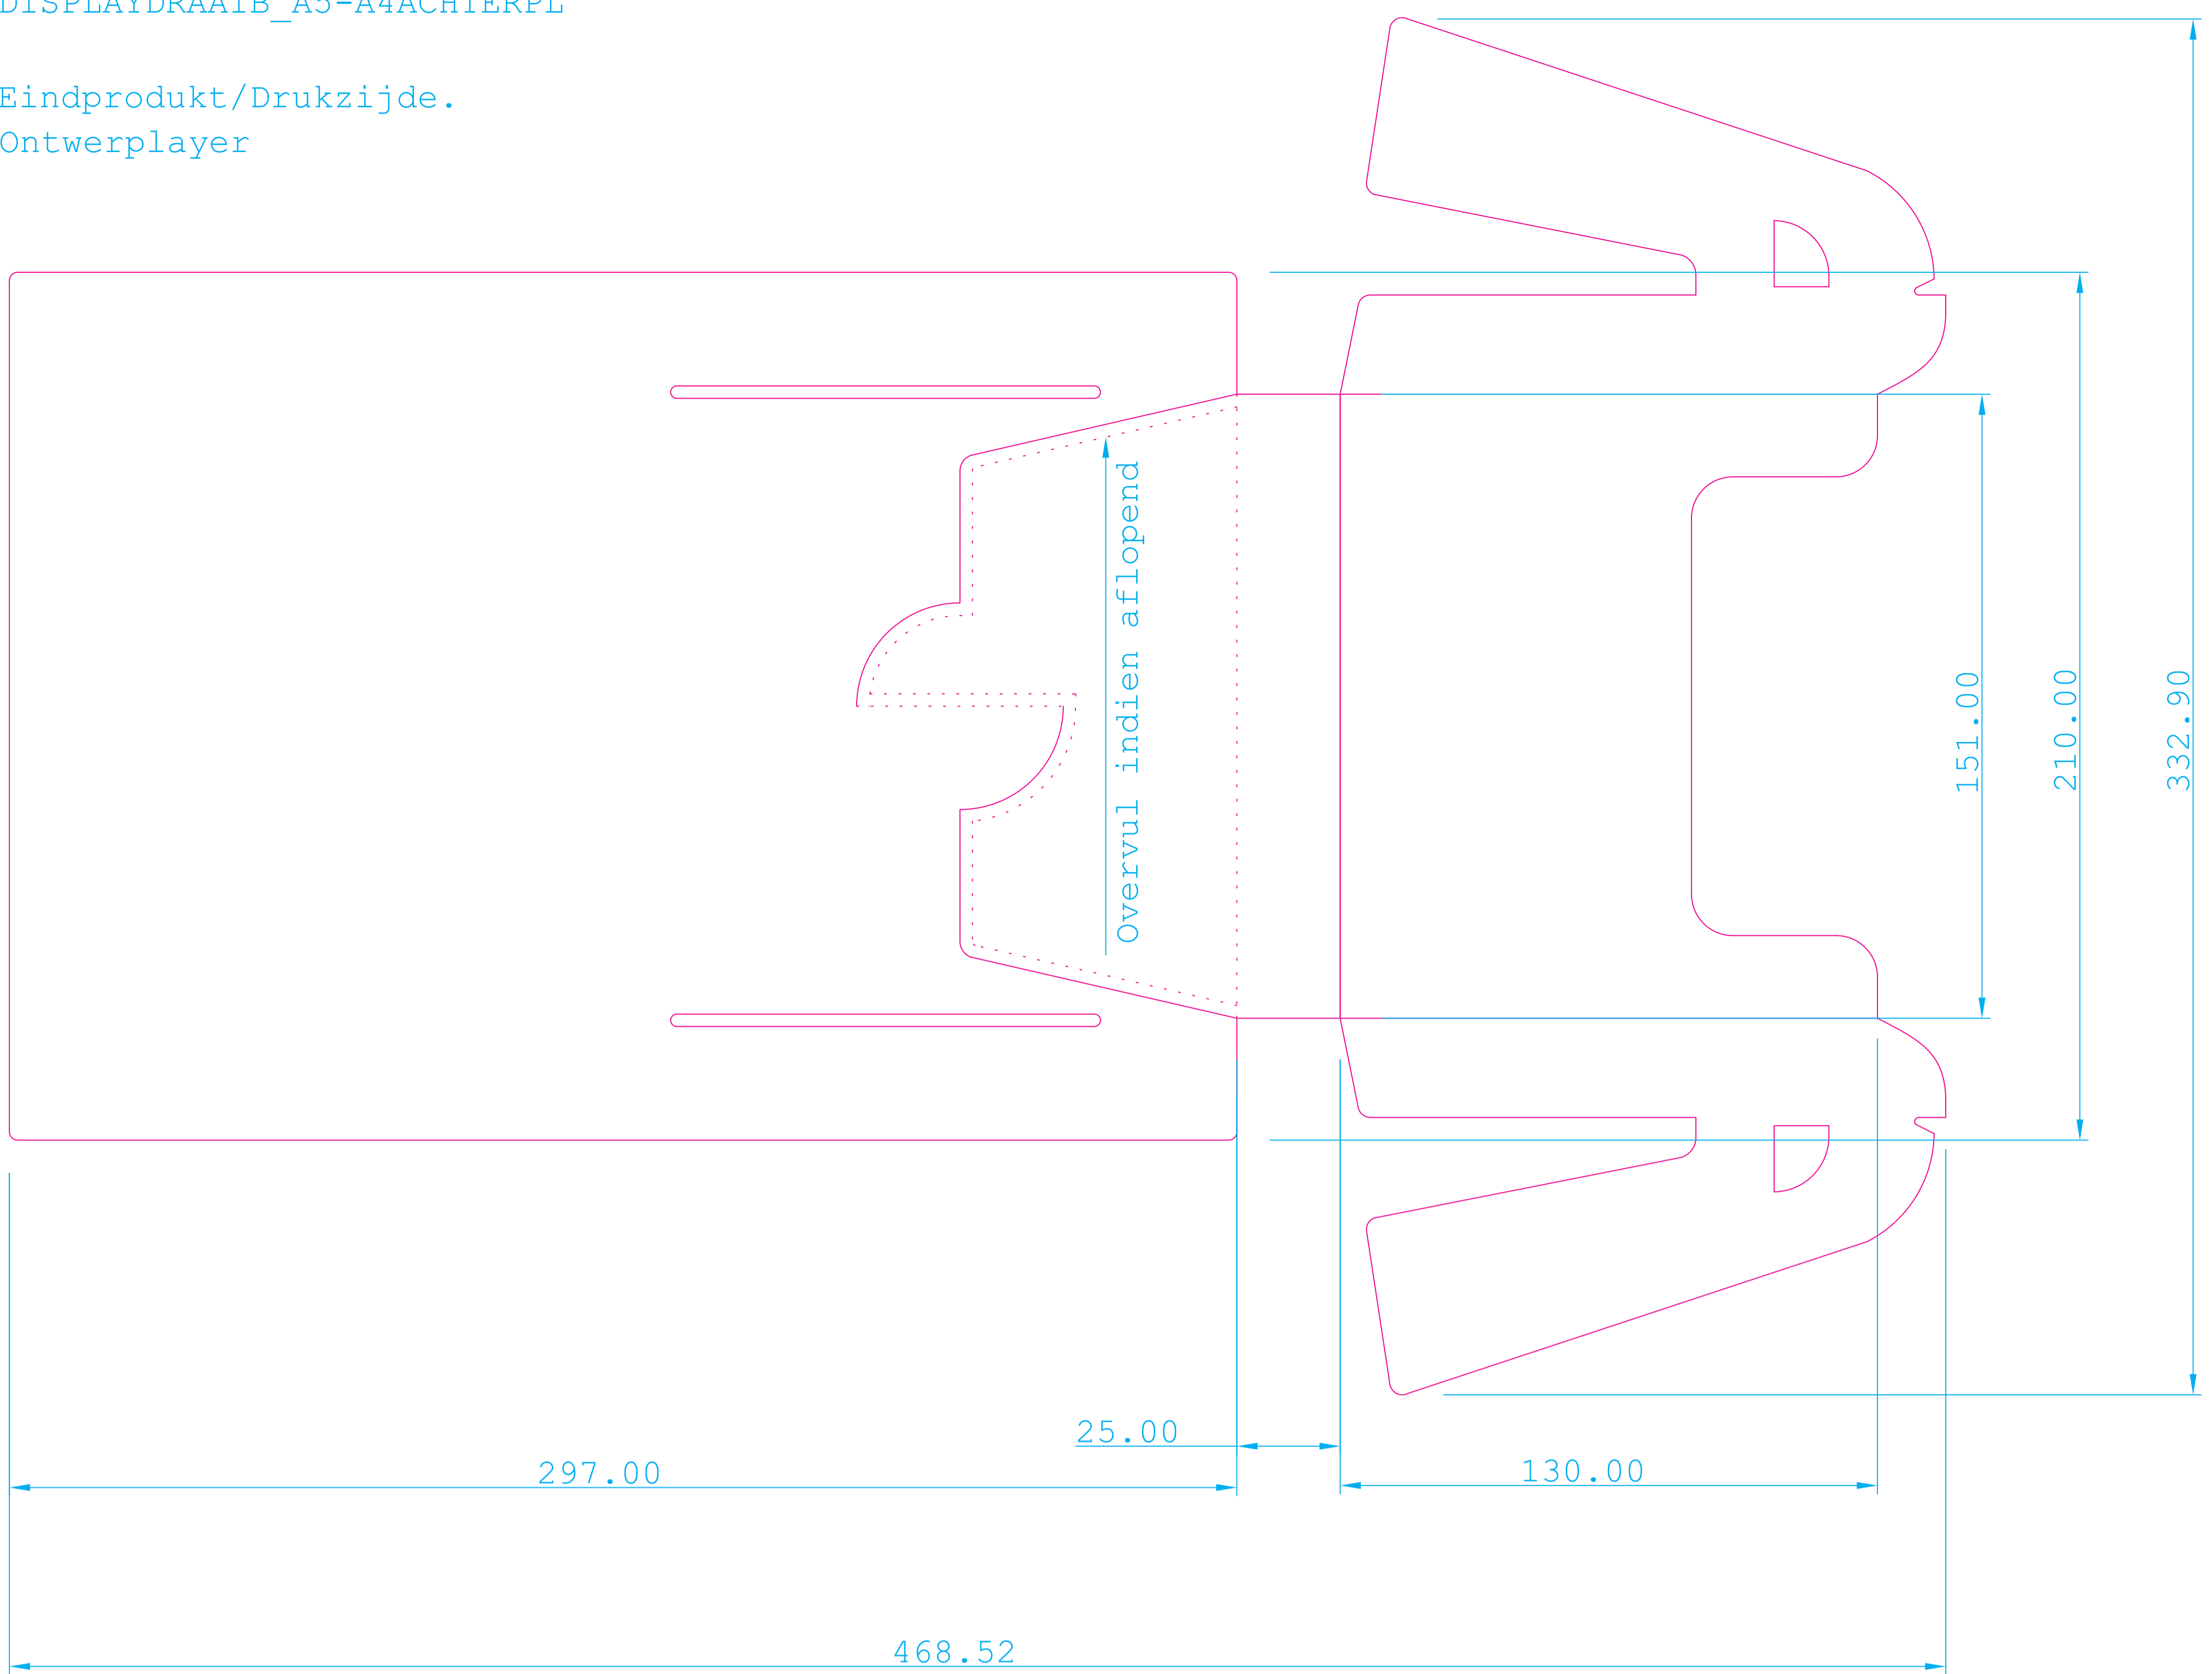

DISPLAYDRAAIB_A5-A4ACHTERPL

Eindprodukt/Drukzijde.
Ontwerplayer

DISPLAYDRAAIB_A5-A4ACHTERPL

Extra toelichting
Niet gebruiken als ontwerplayer.

DISPLAYDRAAIB_A5-A4ACHTERPL

Extra toelichting
Niet gebruiken als ontwerplayer.

B is zichtbare zijde na montage.